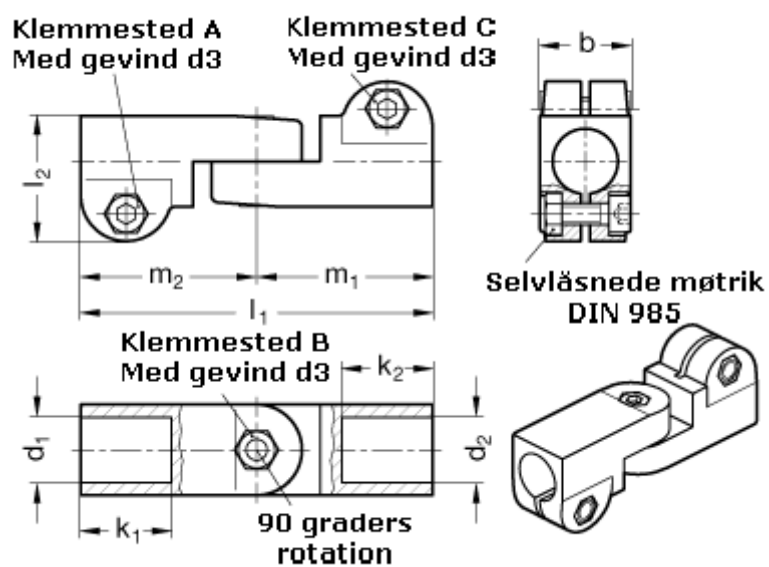

Varenummer: 20285B16B142BL
Beskrivelse: E+G laskeforbindelse
GN285-B16-B14-2-BL

Mål

b = 25	m1 = 48.5
d1 = B16	m2 = 48.5
d2 = B14	
d3 = M 6	
k1 = 25	
k2 = 25	
l1 = 97	
l2 = 34.5	